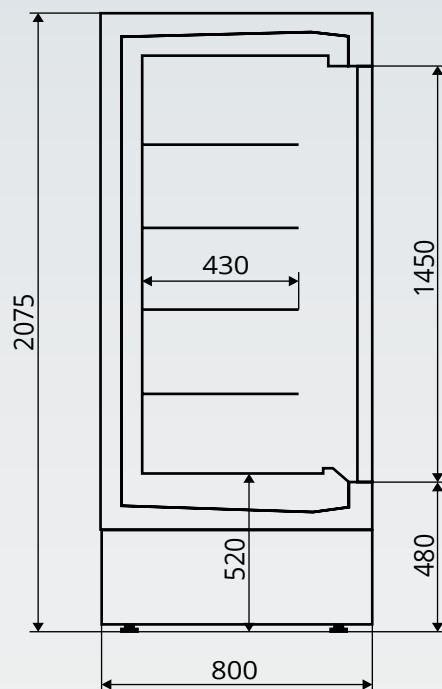

Размеры в упаковке
Package dimensions

мм mm	2750*880*2265	2125*880*2265	2750*1150*2265	2125*1150*2265
----------	---------------	---------------	----------------	----------------

Внешние размеры
External dimensions

мм mm	2620*800*2075	1995*800*2075	2620*975*2075	1995*975*2075
----------	---------------	---------------	---------------	---------------

Количество единиц
Quantity of units
шт.
pcs.
Еврофура
Eurowaggon

Энергопотребление
Power consumption

кВт/24ч kW/24h	39	30	42	32
-------------------	----	----	----	----

Допустимая нагрузка на полку
Maximum load on shelf

кг kg	45	30	60	45
----------	----	----	----	----

NORDICA Maxi