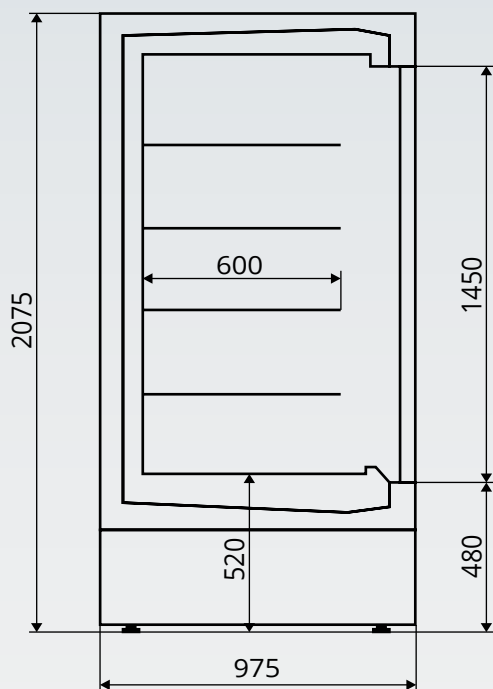

Размеры в упаковке
Package dimensions

мм mm	2750*880*2265	2125*880*2265	2750*1150*2265	2125*1150*2265
----------	---------------	---------------	----------------	----------------

Внешние размеры
External dimensions

мм mm	2620*800*2075	1995*800*2075	2620*975*2075	1995*975*2075
----------	---------------	---------------	---------------	---------------

Количество единиц
Quantity of units
шт.
pcs.
Еврофура
Eurowaggon

Энергопотребление
Power consumption

кВт/24ч kW/24h	39	30	42	32
-------------------	----	----	----	----

Допустимая нагрузка на полку
Maximum load on shelf

кг kg	45	30	60	45
----------	----	----	----	----

NORDICA Maxi